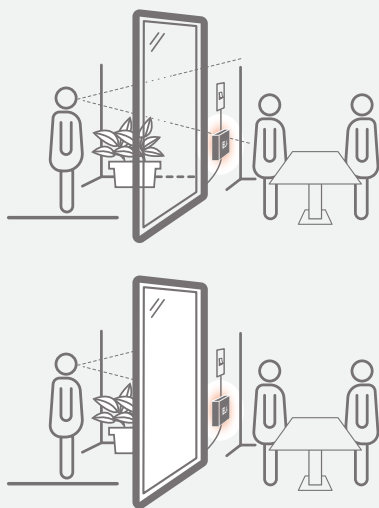

Il sistema dinamico Vela™ di Avery Dennison per la privacy colloca una sottile pellicola sui pannelli in vetro quando è acceso e si trasforma con un magnifico effetto smerigliato da spento.

Il sistema DDS di Vela™ migliora l'aspetto degli interni e garantisce la privacy quando è richiesta. Nel suo stato spento traslucido, il sistema DDS Vela™ diventa una lavagna cancellabile ideale sulla quale è possibile scrivere e cancellare semplicemente – aggiungendo un'ulteriore comoda funzione all'area di lavoro. Rendi il sistema DDS di Vela™ una comoda funzione del tuo ufficio incorporandolo nei sistemi di smart office e smart home tramite un'app mobile o un connettore a una smart home.

#### Vela™ garantisce:

- Un utilizzo flessibile del concetto di open space
- L'incorporazione di tecnologie innovative nell'ambiente lavorativo
- Funzione di lavagna cancellabile
- Collegamento alle app della smart home

#### Specifiche del prodotto:

- Coating rigido resistente ai graffi per garantire una manutenzione semplice e priva di graffi
- Il dispositivo hardware di controllo avanzato offre le migliori prestazioni:
- Migliorata protezione dell'alimentazione
- Compatibilità con sistemi smart e WiFi
- Controllo multi-vetrina
- Personalizzazione: taglio al laser in diverse forme e dimensioni
- Basso consumo