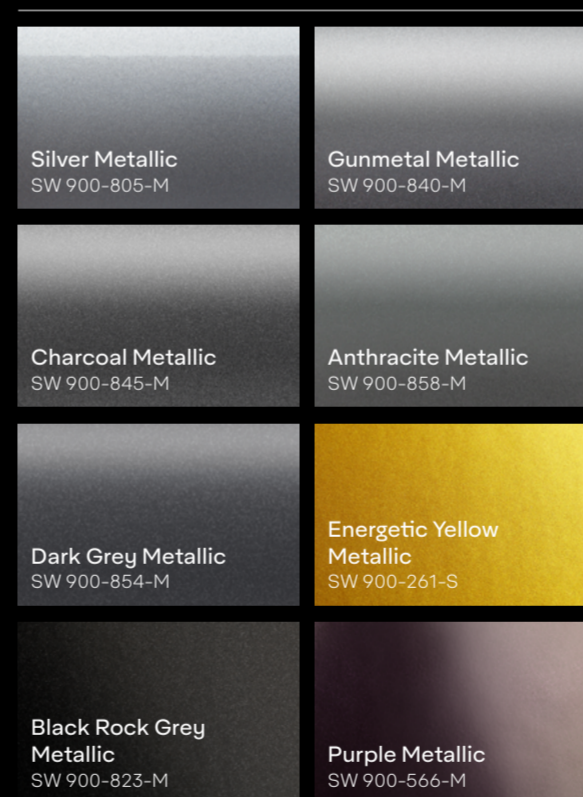

Satin Metallic