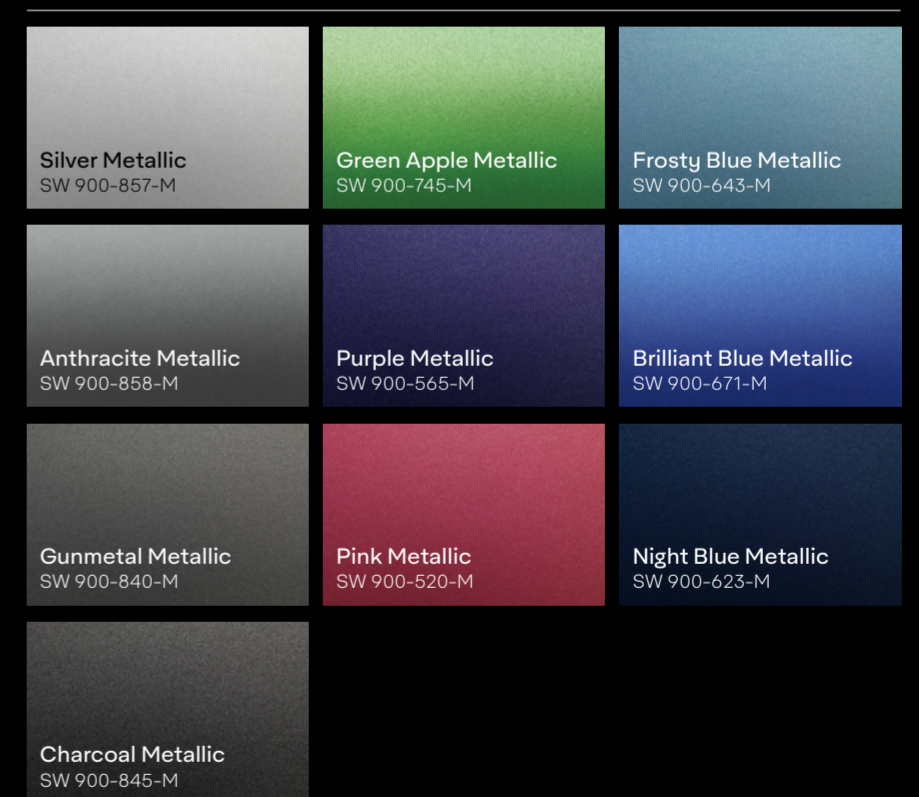

Matte Metallic